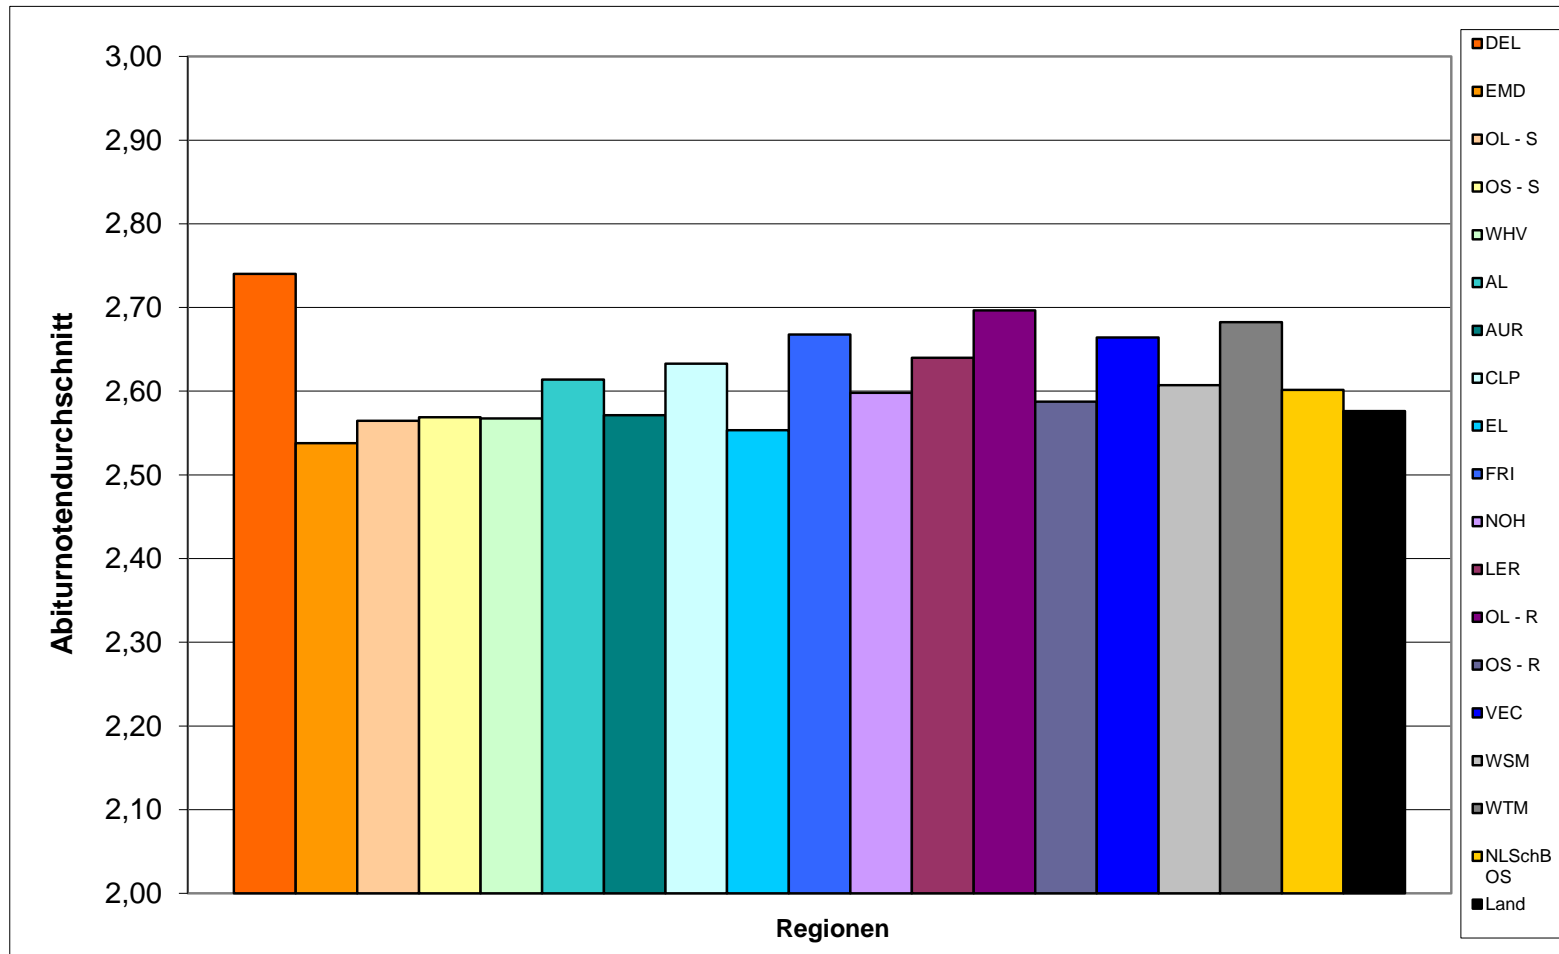

Auswertung Zentralabitur 2016 - Notenspiegel

Regionen der Niedersächsischen Landesschulbehörde Regionalabteilung Osnabrück

Note	DEL	EMD	OL - S	OS - S	WHV	AL	AUR	CLP	EL	FRI	NOH	LER	OL - R	OS - R	VEC	WSM	WTM	NLSchB OS	Land
1,0	2	4	11	8	2	3	9	2	8	1	7	2	2	5	2	2	1	71	305
1,1	1	2	3	7	0	2	3	3	5	0	2	1	0	3	4	1	2	39	195
1,2	1	5	9	11	4	5	2	2	8	2	6	2	1	7	4	3	0	72	316
1,3	2	2	21	14	5	6	10	5	8	5	6	1	1	10	2	3	3	104	407
1,4	5	9	18	20	4	7	11	6	16	4	4	6	4	9	6	4	2	135	484
1,5	4	5	20	20	3	5	9	10	20	3	11	13	1	21	12	5	2	164	565
1,6	2	5	24	28	10	9	19	13	29	2	11	12	4	18	9	9	5	209	684
1,7	4	8	25	22	6	4	11	17	32	6	16	9	4	13	21	10	4	212	785
1,8	5	10	40	25	8	8	25	15	51	5	16	10	8	27	23	8	4	288	963
1,9	8	7	33	37	15	11	25	27	54	6	22	12	8	22	18	12	8	325	1125
2,0	13	10	49	29	13	16	23	18	56	14	21	10	8	27	26	14	6	353	1117
2,1	8	10	50	46	12	15	27	30	70	17	26	29	13	27	23	16	8	427	1345
2,2	13	10	57	53	21	9	34	30	50	14	34	21	7	31	28	12	7	431	1432
2,3	17	23	55	56	14	11	47	23	71	17	27	24	15	36	34	11	6	487	1527
2,4	10	14	68	46	18	20	28	28	65	18	33	31	14	43	38	23	11	508	1715
2,5	19	14	55	48	19	32	35	32	85	25	35	32	18	34	49	12	10	554	1758
2,6	18	16	65	74	17	21	39	43	91	28	32	39	16	59	41	20	10	629	1906
2,7	24	29	68	69	20	22	46	43	103	19	28	33	21	41	39	29	7	641	1976
2,8	18	17	62	72	14	18	41	50	87	16	45	44	16	51	48	21	12	632	2094
2,9	25	20	65	68	12	25	55	51	96	24	45	33	26	48	58	16	14	681	2111
3,0	24	16	63	75	15	27	42	43	82	20	34	40	21	47	48	19	11	627	2026
3,1	17	16	79	68	24	22	44	59	78	29	48	39	20	32	43	25	13	656	2068
3,2	22	19	62	52	18	17	50	30	67	32	37	33	25	55	51	24	12	606	1980
3,3	33	11	54	48	16	24	31	27	51	18	28	29	13	51	31	20	10	495	1634
3,4	17	16	47	34	20	17	22	30	44	18	25	28	16	31	28	14	10	417	1312
3,5	12	5	37	41	4	13	19	19	32	8	20	9	10	23	26	11	12	301	913
3,6	11	1	18	16	8	9	12	9	13	3	11	5	6	10	19	5	9	165	488
3,7	3	3	8	4	1	3	1	6	4	1	3	1	0	3	10	2	1	54	158
3,8	1	0	1	0	0	0	0	0	1	0	0	0	0	0	5	0	1	9	30
3,9	0	0	1	0	0	0	0	0	0	0	0	0	0	0	0	0	0	1	2
4,0	0	0	0	0	0	0	0	0	0	0	0	0	0	0	0	0	0	0	0
Ø	2,74	2,54	2,56	2,57	2,57	2,61	2,57	2,63	2,55	2,67	2,60	2,64	2,70	2,59	2,66	2,61	2,68	2,60	2,58

Auswertung Zentralabitur 2016 - Notenspiegel

Regionen der Niedersächsischen Landesschulbehörde Regionalabteilung Osnabrück