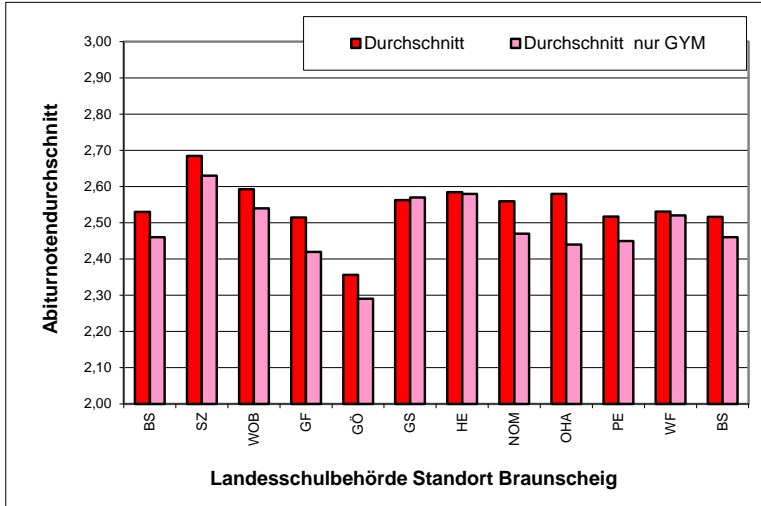

Auswertung Zentralabitur 2016 - Abiturnoten

Vergleich: Alle Schulformen und "NUR" Gymnasien