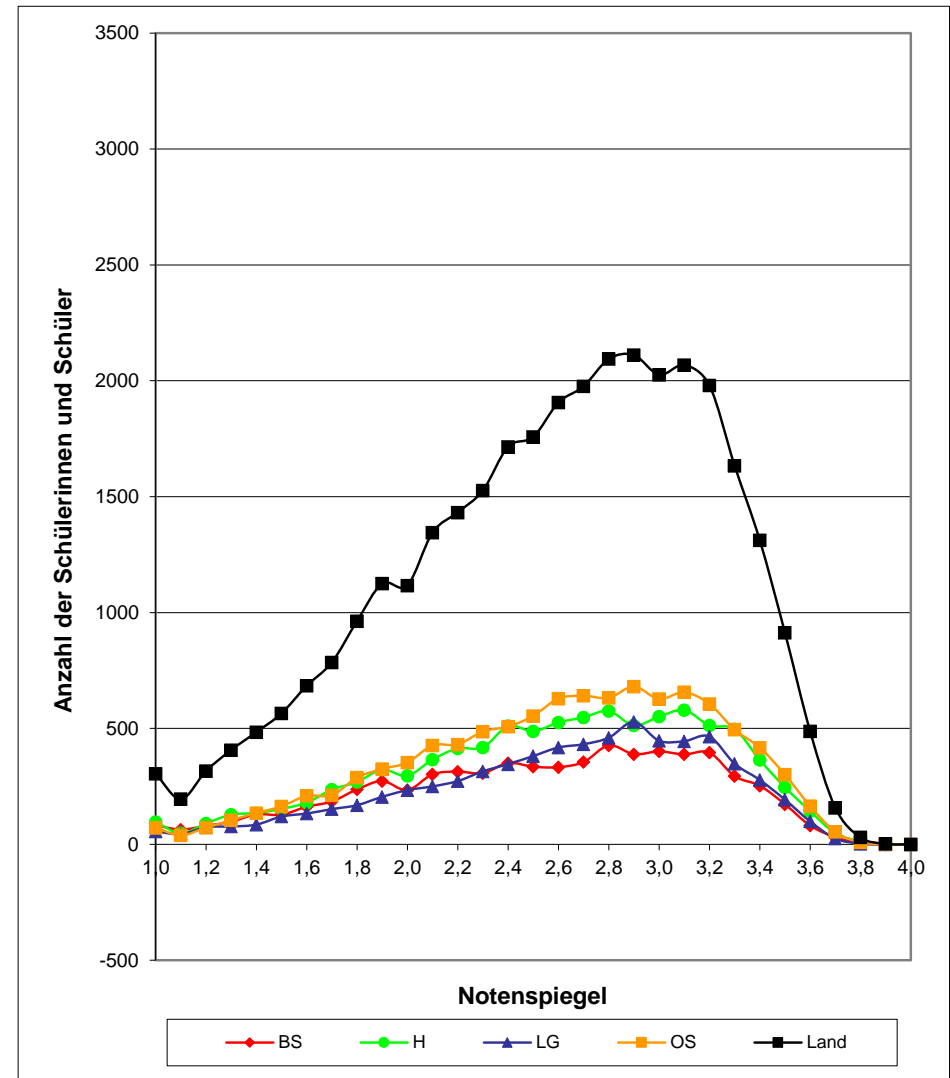

Auswertung Zentralabitur 2016 - Notenspiegel

Regionalabteilungen der Niedersächsischen Landesschulbehörde und Land

Note	BS	H	LG	OS	Land
1,0	82	96	56	71	305
1,1	64	48	44	39	195
1,2	80	90	74	72	316
1,3	98	128	77	104	407
1,4	129	135	85	135	484
1,5	128	153	120	164	565
1,6	162	180	133	209	684
1,7	185	236	152	212	785
1,8	237	269	169	288	963
1,9	273	322	205	325	1125
2,0	234	296	234	353	1117
2,1	302	366	250	427	1345
2,2	314	414	273	431	1432
2,3	307	418	315	487	1527
2,4	351	510	346	508	1715
2,5	335	488	381	554	1758
2,6	333	526	418	629	1906
2,7	355	548	432	641	1976
2,8	427	575	460	632	2094
2,9	389	513	528	681	2111
3,0	401	551	447	627	2026
3,1	388	579	445	656	2068
3,2	396	513	465	606	1980
3,3	294	497	348	495	1634
3,4	253	364	278	417	1312
3,5	173	246	193	301	913
3,6	81	143	99	165	488
3,7	31	48	25	54	158
3,8	4	14	3	9	30
3,9	1	0	0	1	2
4,0	0	0	0	0	0
Ø	2,52	2,57	2,60	2,60	2,58