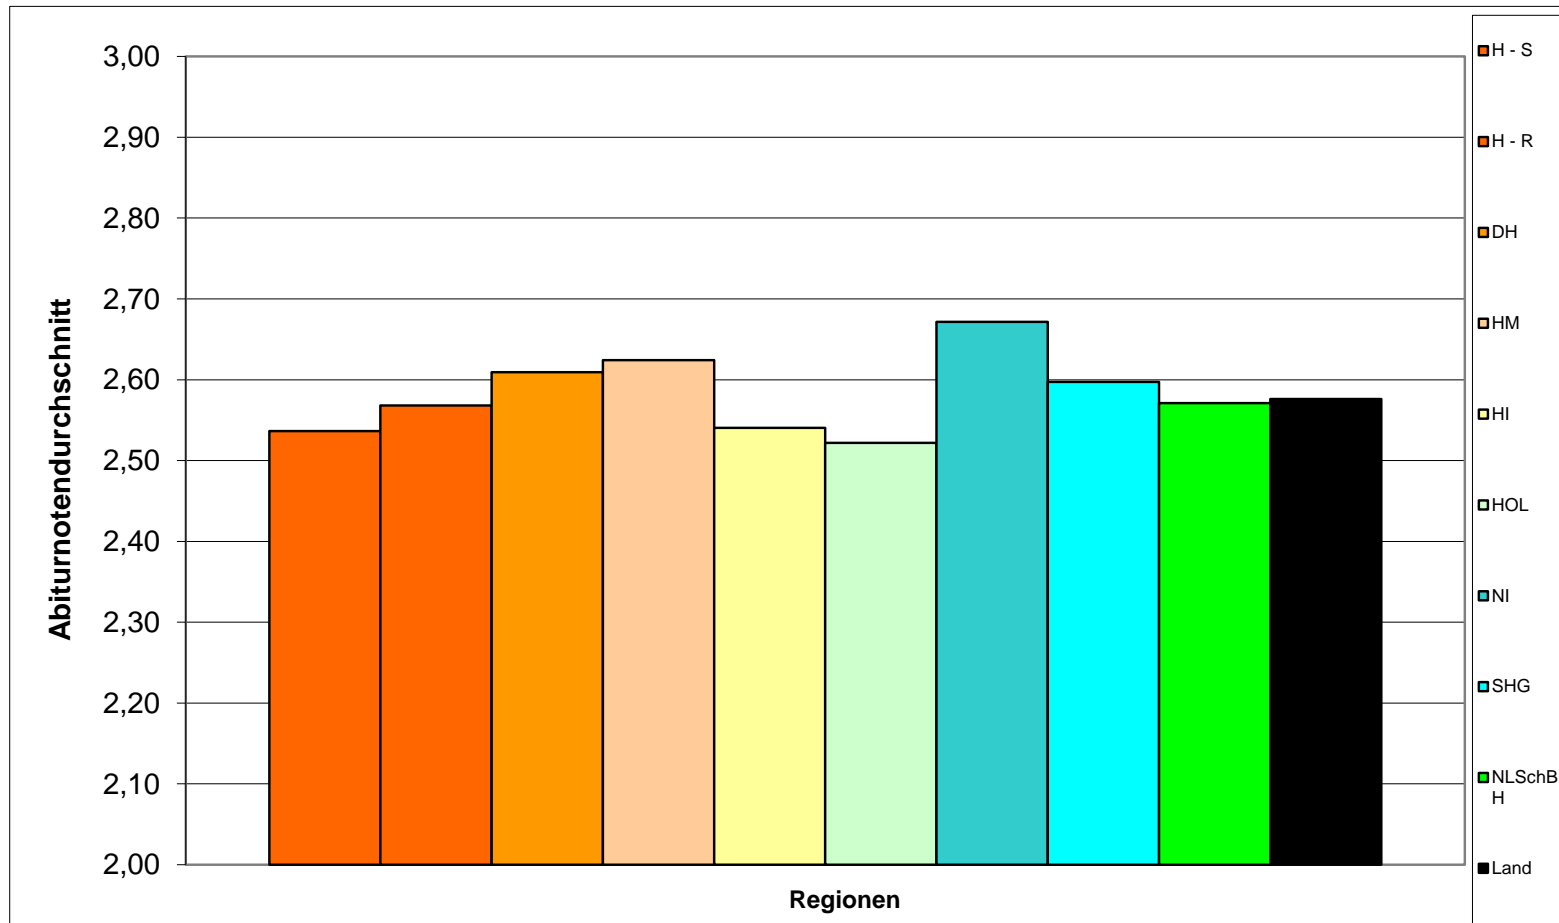

Auswertung Zentralabitur 2016 - Notenspiegel

Regionen der Niedersächsischen Landesschulbehörde Regionalabteilung Hannover

Note	H - S	H - R	DH	HM	HI	HOL	NI	SHG	NLSchB H	Land
1,0	38	20	9	5	16	5	2	1	96	305
1,1	10	10	5	2	12	0	2	7	48	195
1,2	35	20	5	5	11	3	3	8	90	316
1,3	29	39	12	3	23	8	2	12	128	407
1,4	45	35	5	11	23	2	6	8	135	484
1,5	46	38	11	9	22	4	8	15	153	565
1,6	40	58	14	10	33	4	7	14	180	684
1,7	67	66	20	16	36	8	9	14	236	785
1,8	76	81	22	22	41	2	9	16	269	963
1,9	84	97	38	26	35	6	11	25	322	1125
2,0	84	93	23	13	52	3	15	13	296	1117
2,1	98	97	36	29	49	3	21	33	366	1345
2,2	110	112	50	30	68	7	17	20	414	1432
2,3	96	129	42	26	63	9	19	34	418	1527
2,4	104	149	46	47	88	10	25	41	510	1715
2,5	108	139	56	34	72	15	27	37	488	1758
2,6	140	154	54	26	71	8	30	43	526	1906
2,7	132	162	54	40	74	14	34	38	548	1976
2,8	128	170	65	48	77	11	35	41	575	2094
2,9	131	125	57	51	90	7	23	29	513	2111
3,0	140	149	61	52	65	14	34	36	551	2026
3,1	159	156	58	47	73	18	26	42	579	2068
3,2	146	127	56	38	59	11	35	41	513	1980
3,3	116	139	58	38	76	8	23	39	497	1634
3,4	82	107	27	23	60	4	30	31	364	1312
3,5	54	69	25	20	31	2	19	26	246	913
3,6	33	37	17	10	17	4	10	15	143	488
3,7	8	18	1	5	10	2	1	3	48	158
3,8	3	4	1	2	4	0	0	0	14	30
3,9	0	0	0	0	0	0	0	0	0	2
4,0	0	0	0	0	0	0	0	0	0	0
Ø	2,54	2,57	2,61	2,62	2,54	2,52	2,67	2,60	2,57	2,58

Auswertung Zentralabitur 2016 - Notenspiegel

Regionen der Niedersächsischen Landesschulbehörde Regionalabteilung Hannover