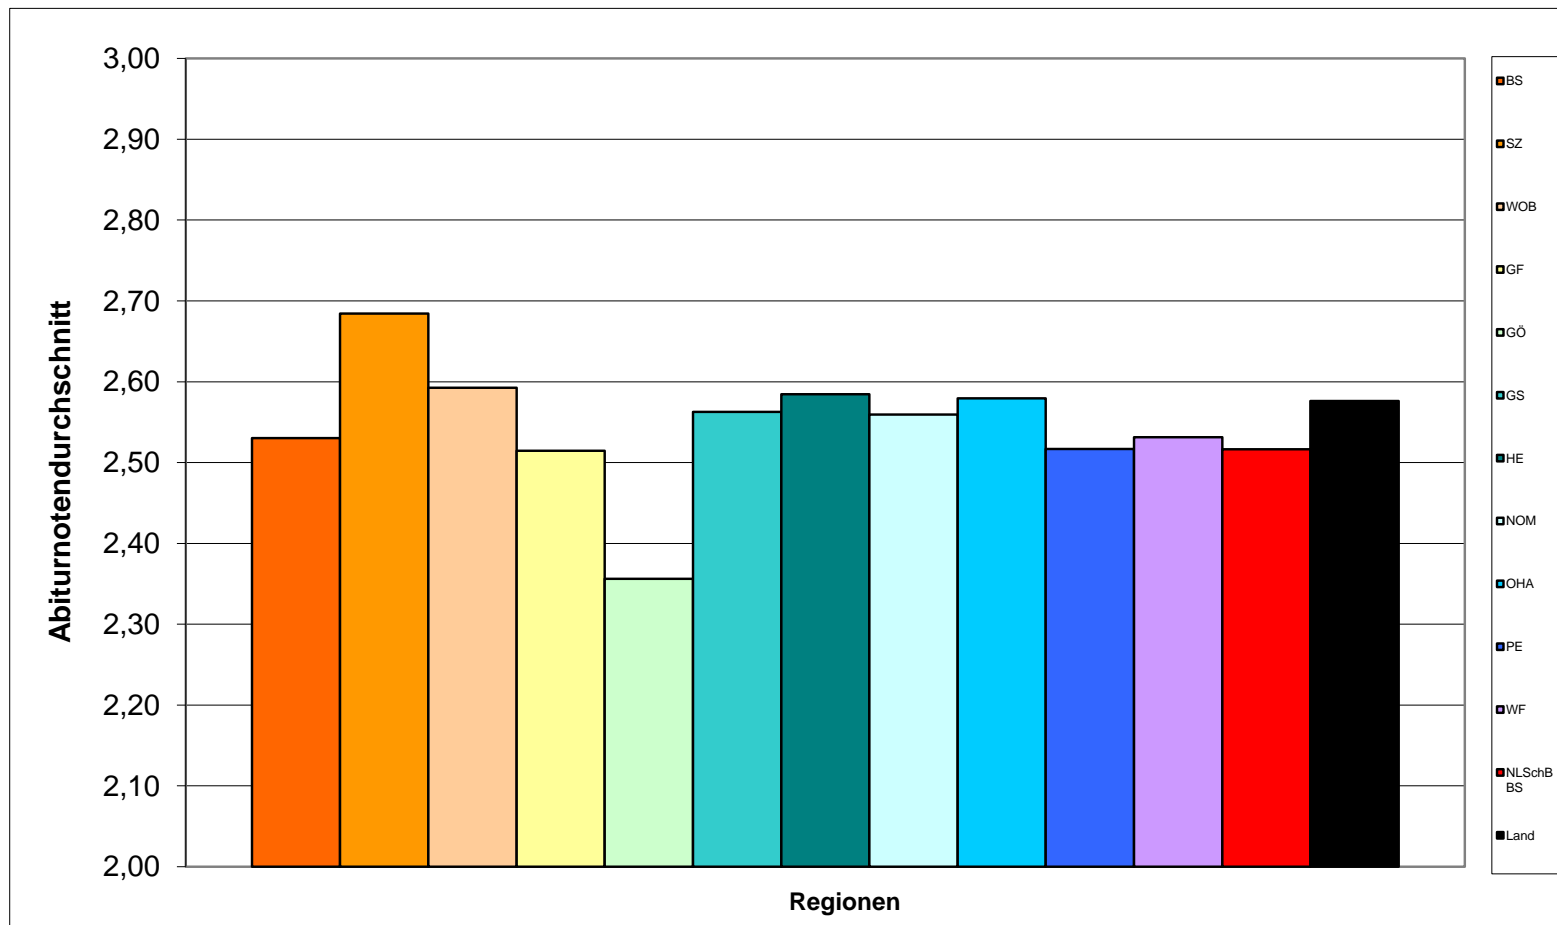

Auswertung Zentralabitur 2016 - Notenspiegel

Regionen der Niedersächsischen Landesschulbehörde Regionalabteilung Braunschweig

Note	BS	SZ	WOB	GF	GÖ	GS	HE	NOM	OHA	PE	WF	NLSchB BS	Land
1,0	18	1	6	6	28	4	3	6	1	6	3	82	305
1,1	12	1	7	3	23	4	1	5	3	4	1	64	195
1,2	16	2	4	5	24	0	3	12	3	6	5	80	316
1,3	18	1	8	5	27	6	6	15	3	5	4	98	407
1,4	30	3	12	10	42	6	3	10	3	7	3	129	484
1,5	28	1	13	11	28	8	6	8	8	13	4	128	565
1,6	25	6	10	13	45	11	6	15	8	14	9	162	684
1,7	41	6	7	10	57	9	6	10	11	12	16	185	785
1,8	44	5	20	23	61	13	9	23	5	21	13	237	963
1,9	66	12	16	27	61	18	12	25	6	19	11	273	1125
2,0	46	11	22	17	60	14	13	20	6	17	8	234	1117
2,1	52	6	24	27	67	34	17	20	13	24	18	302	1345
2,2	57	11	32	25	71	20	12	28	17	25	16	314	1432
2,3	59	12	31	29	58	28	14	35	13	18	10	307	1527
2,4	61	18	39	25	67	26	11	25	21	28	30	351	1715
2,5	68	6	27	30	64	32	16	30	16	30	16	335	1758
2,6	56	14	39	31	57	22	17	31	13	27	26	333	1906
2,7	81	17	31	23	61	34	13	34	14	27	20	355	1976
2,8	85	17	49	23	72	29	24	41	22	36	29	427	2094
2,9	85	17	40	29	57	28	20	38	29	27	19	389	2111
3,0	72	25	42	30	62	37	18	45	22	30	18	401	2026
3,1	75	21	50	31	55	18	24	36	20	33	25	388	2068
3,2	96	19	36	26	50	29	23	48	21	28	20	396	1980
3,3	66	22	34	22	43	18	14	31	5	22	17	294	1634
3,4	61	8	34	23	42	13	11	20	13	14	14	253	1312
3,5	28	9	15	14	29	18	13	16	11	17	3	173	913
3,6	14	8	4	9	14	10	2	12	1	4	3	81	488
3,7	7	1	4	2	3	2	1	7	2	2	0	31	158
3,8	2	0	0	0	1	0	1	0	0	0	0	4	30
3,9	1	0	0	0	0	0	0	0	0	0	0	1	2
4,0	0	0	0	0	0	0	0	0	0	0	0	0	0
Ø	2,53	2,68	2,59	2,51	2,36	2,56	2,58	2,56	2,58	2,52	2,53	2,52	2,58

Auswertung Zentralabitur 2016 - Notenspiegel

Regionen der Niedersächsischen Landesschulbehörde Regionalabteilung Braunschweig