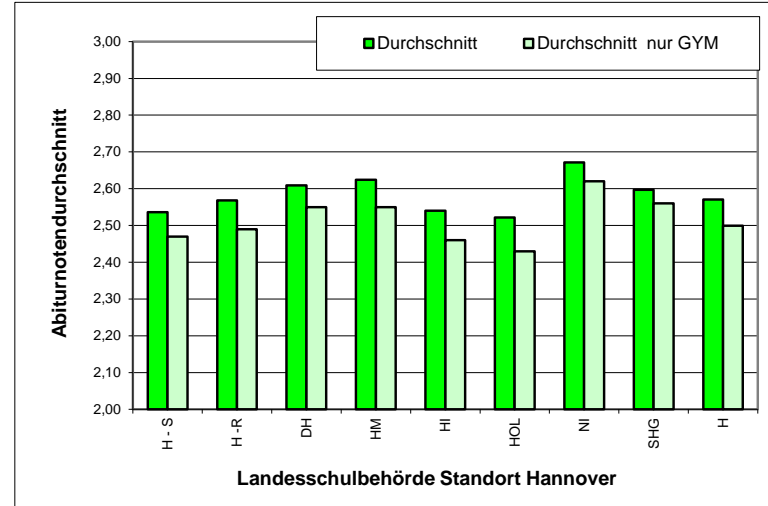

Auswertung Zentralabitur 2016 - Abiturnoten

Vergleich: Alle Schulformen und "NUR" Gymnasien