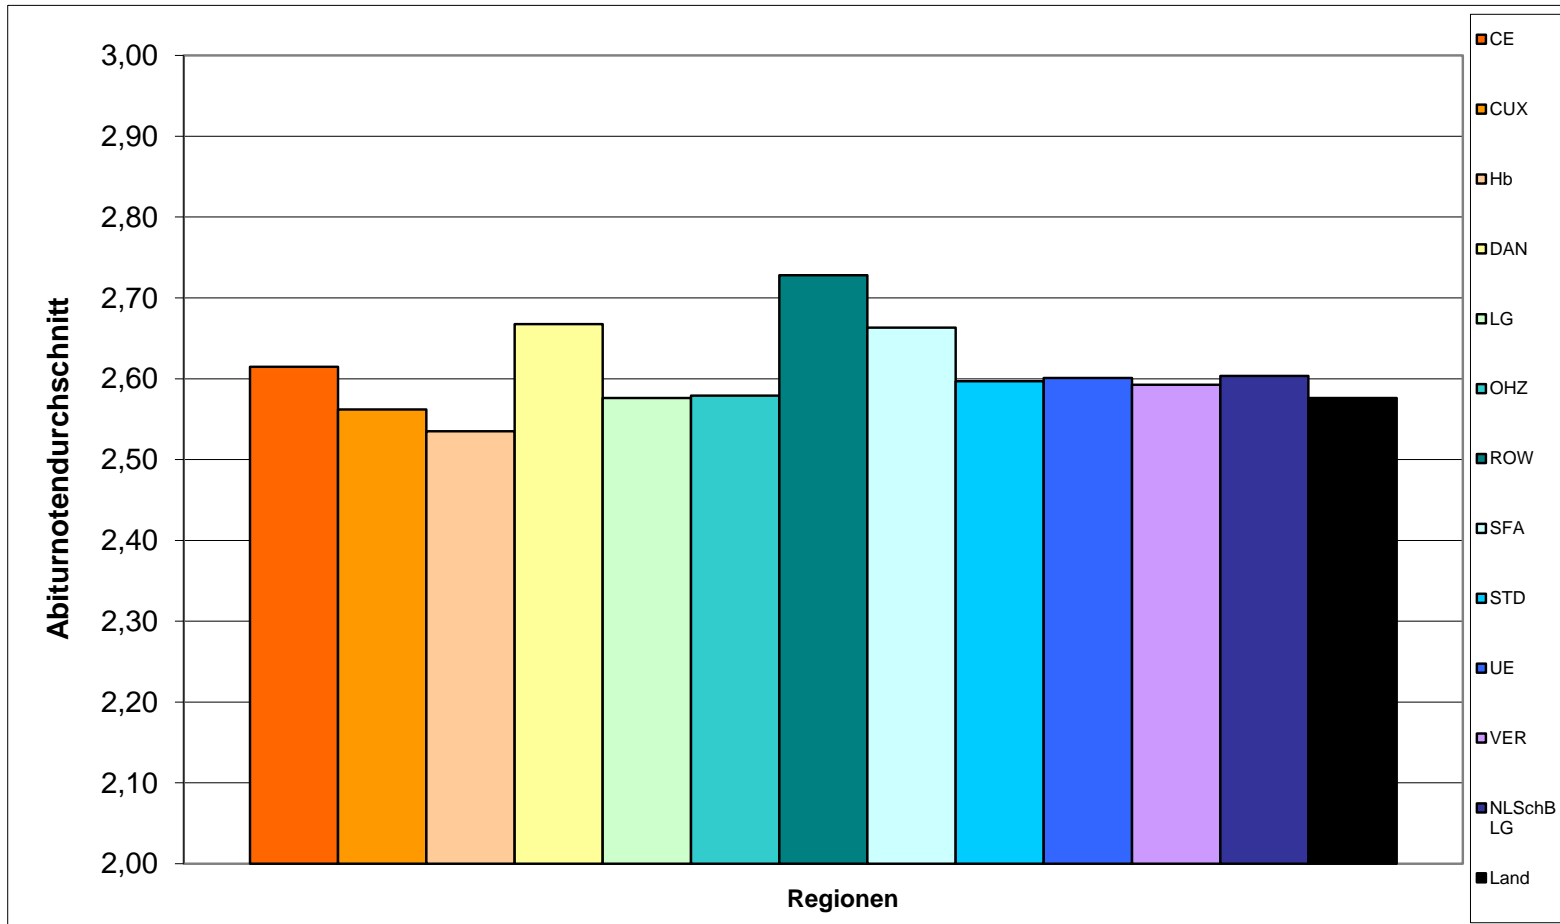

Auswertung Zentralabitur 2016 - Notenspiegel

Regionen der Niedersächsischen Landesschulbehörde Regionalabteilung Lüneburg

Note	CE	CUX	Hb	DAN	LG	OHZ	ROW	SFA	STD	UE	VER	NLSchB LG	Land
1,0	6	7	12	0	5	4	2	5	9	1	5	56	305
1,1	3	6	5	0	5	7	3	4	6	4	1	44	195
1,2	4	5	16	1	14	2	4	5	8	2	13	74	316
1,3	9	11	13	4	10	4	6	3	10	2	5	77	407
1,4	7	4	19	1	12	7	9	7	8	3	8	85	484
1,5	11	15	28	1	12	7	8	6	19	4	9	120	565
1,6	10	14	26	3	20	10	8	11	13	7	11	133	684
1,7	7	17	25	2	21	19	15	7	18	4	17	152	785
1,8	16	19	33	6	23	17	12	8	17	6	12	169	963
1,9	17	24	26	4	37	9	19	17	22	11	19	205	1125
2,0	24	16	52	5	26	13	28	18	24	12	16	234	1117
2,1	20	28	50	6	32	19	29	16	18	11	21	250	1345
2,2	29	28	53	8	35	13	30	17	20	17	23	273	1432
2,3	25	27	56	8	46	29	33	22	30	20	19	315	1527
2,4	26	38	74	6	50	29	38	27	28	12	18	346	1715
2,5	37	24	66	14	43	37	47	21	43	25	24	381	1758
2,6	32	37	65	11	50	34	51	28	51	23	36	418	1906
2,7	45	31	92	8	56	30	42	26	48	22	32	432	1976
2,8	44	42	73	13	43	33	62	35	51	21	43	460	2094
2,9	60	54	84	11	67	39	68	44	38	17	46	528	2111
3,0	37	30	71	11	53	31	59	40	58	21	36	447	2026
3,1	41	36	59	15	61	31	59	45	49	19	30	445	2068
3,2	29	44	68	10	52	37	75	41	43	29	37	465	1980
3,3	28	34	45	9	42	20	68	28	30	15	29	348	1634
3,4	26	23	48	12	31	16	39	21	33	8	21	278	1312
3,5	20	19	23	4	21	13	30	18	17	10	18	193	913
3,6	10	7	9	1	18	8	17	8	14	1	6	99	488
3,7	2	2	3	1	3	0	2	2	6	1	3	25	158
3,8	0	0	0	1	0	0	1	0	1	0	0	3	30
3,9	0	0	0	0	0	0	0	0	0	0	0	0	2
4,0	0	0	0	0	0	0	0	0	0	0	0	0	0
Ø	2,61	2,56	2,53	2,67	2,58	2,58	2,73	2,66	2,60	2,60	2,59	2,60	2,58

Auswertung Zentralabitur 2016 - Notenspiegel

Regionen der Niedersächsischen Landesschulbehörde Regionalabteilung Lüneburg