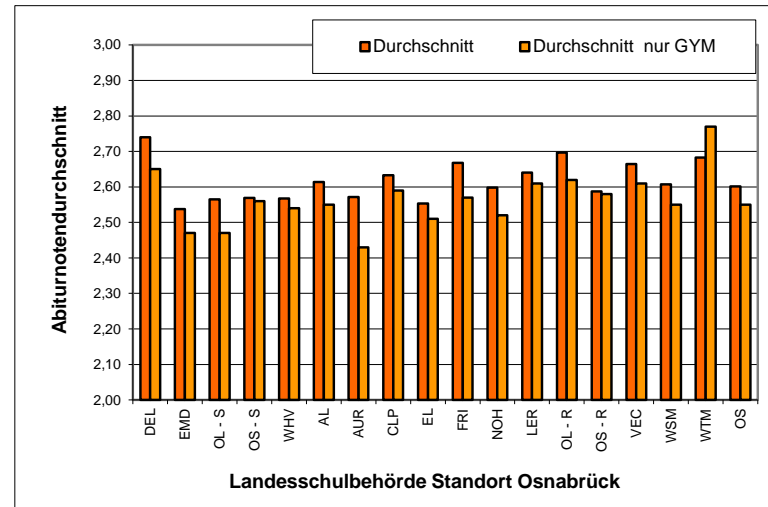

Auswertung Zentralabitur 2016 - Abiturnoten

Vergleich: Alle Schulformen und "NUR" Gymnasien