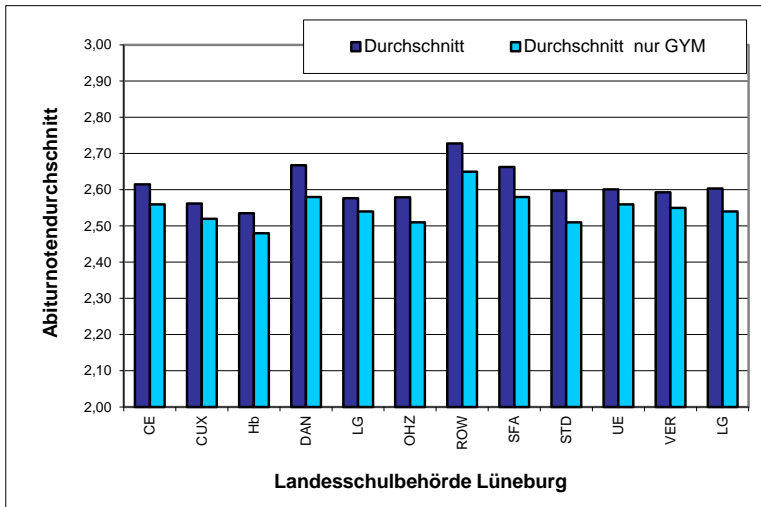

Auswertung Zentralabitur 2016 - Abiturnoten

Vergleich: Alle Schulformen und "NUR" Gymnasien