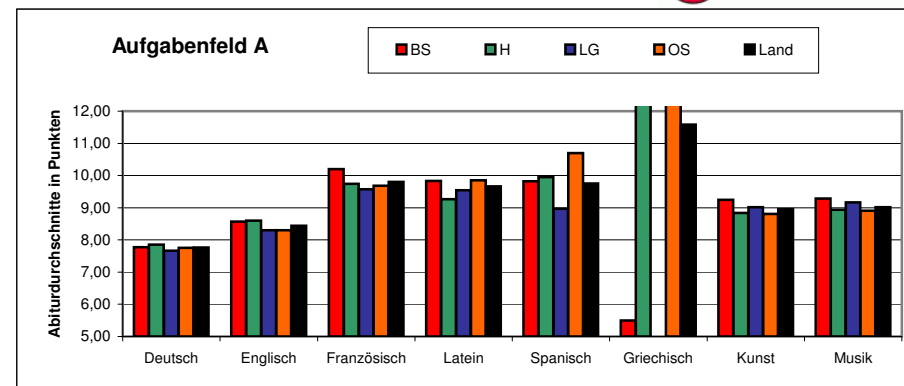

Auswertung Zentralabitur 2012 - Übersicht Fächer

P1/P2 (eA)

Niedersachsen und Standorte der Landeschulbehörde

Fach	Aufg.-felder	Schriftlicher Abiturdurchschnitt				
		BS	H	LG	OS	Land
Deutsch	A	7,77	7,85	7,66	7,75	7,76
Englisch	A	8,57	8,60	8,30	8,30	8,44
Französisch	A	10,20	9,74	9,57	9,68	9,80
Latein	A	9,83	9,27	9,54	9,85	9,66
Spanisch	A	9,82	9,95	8,97	10,70	9,75
Griechisch	A	5,50	12,25		12,40	11,58
Kunst	A	9,25	8,84	9,02	8,81	8,96
Musik	A	9,29	8,94	9,17	8,91	9,02
Geschichte	B	7,20	7,38	7,45	7,31	7,33
Erdkunde	B					
Politik-Wirtschaft	B					
ev. Religion	B					
kath. Religion	B					
Mathematik	C	7,34	7,54	7,32	7,75	7,52
Biologie	C	7,69	7,43	8,05	8,06	7,77
Chemie	C	8,57	8,34	8,67	8,79	8,58
Physik	C	8,03	8,40	8,21	8,32	8,26
Informatik	C	10,03	7,78	10,50	9,32	9,62
Sport		8,36	8,12	8,81	8,06	8,22
BW mit Rechnungswesen und Controlling		6,55	7,78	6,86	7,66	7,28
Ernährung		7,25	8,79	7,99	7,30	7,84
Pädagogik/Psychologie		8,81	8,68	8,99	8,75	8,81