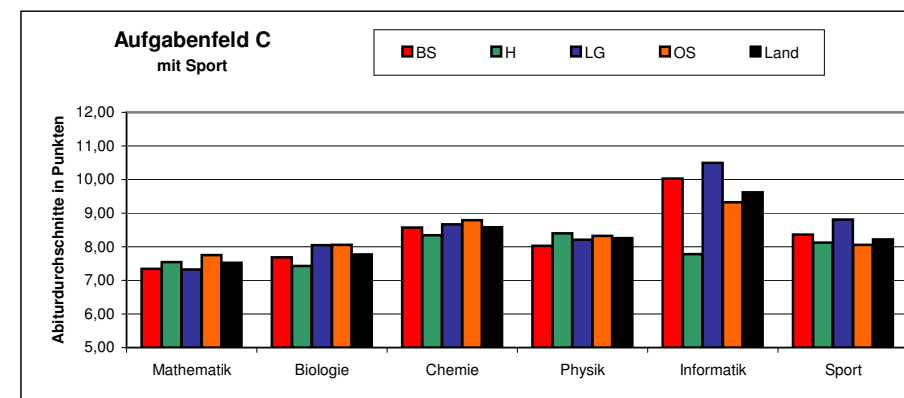

# Auswertung Zentralabitur 2012 - Übersicht Fächer

Niedersächsisches  
Kultusministerium

Fach
Deutsch
Englisch
Französisch
Latein
Spanisch
Griechisch
Kunst
Musik
Darstellendes Spiel
Chinesisch
Italienisch
Japanisch
Niederländisch
Polnisch
Russisch
Geschichte
Erdkunde
Politik-Wirtschaft
ev. Religion
kath. Religion
Werte und Normen
Pädagogik
Philosophie
Rechtswissenschaften
Wirtschaftslehre
Mathematik
Biologie
Chemie
Ernährungslehre mit Chemie
Physik
Informatik
Sport
BW mit Rechnungswesen und Controlling
Betriebs- und Volkswirtschaft
Ernährung
Informationsverarbeitung
Pädagogik/Psychologie
Volkswirtschaft

# Auswertung Zentralabitur 2012 - Übersicht Fächer

P1/P2 (eA)

Niedersachsen und Standorte der Landeschulbehörde

Fach	Aufg.-felder	Schriftlicher Abiturdurchschnitt				
		BS	H	LG	OS	Land
Deutsch	A	7,77	7,85	7,66	7,75	7,76
Englisch	A	8,57	8,60	8,30	8,30	8,44
Französisch	A	10,20	9,74	9,57	9,68	9,80
Latein	A	9,83	9,27	9,54	9,85	9,66
Spanisch	A	9,82	9,95	8,97	10,70	9,75
Griechisch	A	5,50	12,25		12,40	11,58
Kunst	A	9,25	8,84	9,02	8,81	8,96
Musik	A	9,29	8,94	9,17	8,91	9,02
Geschichte	B	7,20	7,38	7,45	7,31	7,33
Erdkunde	B					
Politik-Wirtschaft	B					
ev. Religion	B					
kath. Religion	B					
Mathematik	C	7,34	7,54	7,32	7,75	7,52
Biologie	C	7,69	7,43	8,05	8,06	7,77
Chemie	C	8,57	8,34	8,67	8,79	8,58
Physik	C	8,03	8,40	8,21	8,32	8,26
Informatik	C	10,03	7,78	10,50	9,32	9,62
Sport		8,36	8,12	8,81	8,06	8,22
BW mit Rechnungswesen und Controlling		6,55	7,78	6,86	7,66	7,28
Ernährung		7,25	8,79	7,99	7,30	7,84
Pädagogik/Psychologie		8,81	8,68	8,99	8,75	8,81