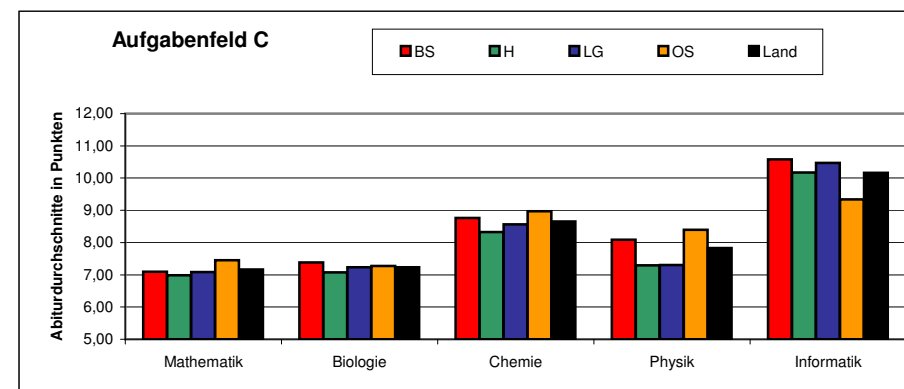

Auswertung Zentralabitur 2012 - Übersicht Fächer

P4 (gA)

Niedersachsen und Standorte der Landeschulbehörde

Fach	Aufg.-felder	Schriftlicher Abiturdurchschnitt				
		BS	H	LG	OS	Land
Deutsch	A	7,45	7,36	7,51	7,59	7,48
Englisch	A	7,90	7,69	7,59	7,71	7,72
Französisch	A	8,84	9,30	8,63	9,00	8,98
Latein	A	8,18	8,86	8,34	8,18	8,36
Spanisch	A	8,10	8,40	8,72	8,04	8,36
Griechisch	A	14,00	12,00		9,00	11,67
Kunst	A	8,67	7,25	9,33	10,90	9,36
Musik	A	5,00	9,62	8,50	8,50	8,80
Geschichte	B	6,96	7,45	7,54	7,20	7,28
Erdkunde	B	8,30	8,04	7,86	8,34	8,11
Politik-Wirtschaft	B	7,46	7,42	7,32	7,40	7,41
ev.Religion	B	8,50	8,60	8,20	7,73	8,21
kath.Religion	B	7,23	7,03		7,60	7,43
Mathematik	C	7,10	6,99	7,09	7,45	7,16
Biologie	C	7,38	7,08	7,23	7,27	7,23
Chemie	C	8,76	8,33	8,56	8,97	8,65
Physik	C	8,09	7,29	7,30	8,40	7,83
Informatik	C	10,58	10,17	10,47	9,34	10,16
Betriebs- und Volkswirtschaft		7,91	8,54	8,40	8,81	8,51
Volkswirtschaft		6,79	7,57	6,86	7,72	7,32