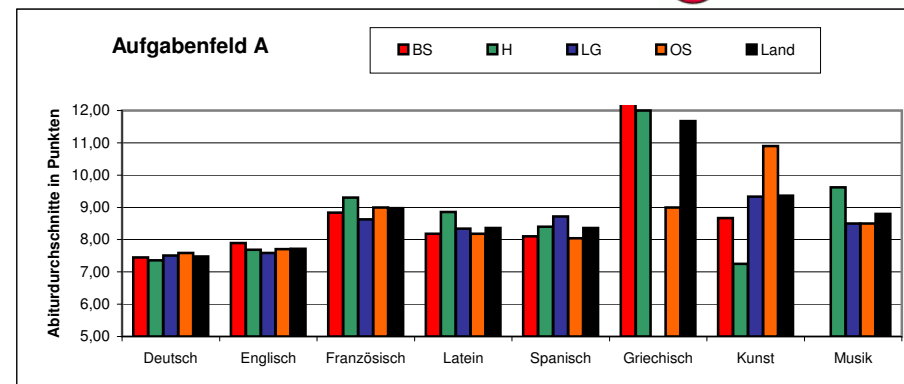

Auswertung Zentralabitur 2012 - Übersicht Fächer

P4 (gA)

Niedersachsen und Standorte der Landeschulbehörde

Fach	Aufg.-felder	Schriftlicher Abiturdurchschnitt				
		BS	H	LG	OS	Land
Deutsch	A	7,45	7,36	7,51	7,59	7,48
Englisch	A	7,90	7,69	7,59	7,71	7,72
Französisch	A	8,84	9,30	8,63	9,00	8,98
Latein	A	8,18	8,86	8,34	8,18	8,36
Spanisch	A	8,10	8,40	8,72	8,04	8,36
Griechisch	A	14,00	12,00		9,00	11,67
Kunst	A	8,67	7,25	9,33	10,90	9,36
Musik	A	5,00	9,62	8,50	8,50	8,80
Geschichte	B	6,96	7,45	7,54	7,20	7,28
Erdkunde	B	8,30	8,04	7,86	8,34	8,11
Politik-Wirtschaft	B	7,46	7,42	7,32	7,40	7,41
ev.Religion	B	8,50	8,60	8,20	7,73	8,21
kath.Religion	B	7,23	7,03		7,60	7,43
Mathematik	C	7,10	6,99	7,09	7,45	7,16
Biologie	C	7,38	7,08	7,23	7,27	7,23
Chemie	C	8,76	8,33	8,56	8,97	8,65
Physik	C	8,09	7,29	7,30	8,40	7,83
Informatik	C	10,58	10,17	10,47	9,34	10,16
Betriebs- und Volkswirtschaft		7,91	8,54	8,40	8,81	8,51
Volkswirtschaft		6,79	7,57	6,86	7,72	7,32