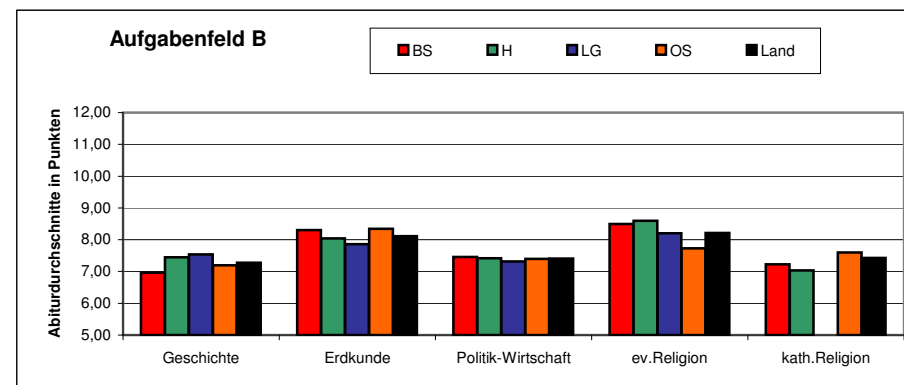

Auswertung Zentralabitur 2012 - Übersicht Fächer

P4 (gA)

Niedersachsen und Standorte der Landeschulbehörde

Fach	Aufg.-felder	Schriftlicher Abiturdurchschnitt				
		BS	H	LG	OS	Land
Deutsch	A	7,45	7,36	7,51	7,59	7,48
Englisch	A	7,90	7,69	7,59	7,71	7,72
Französisch	A	8,84	9,30	8,63	9,00	8,98
Latein	A	8,18	8,86	8,34	8,18	8,36
Spanisch	A	8,10	8,40	8,72	8,04	8,36
Griechisch	A	14,00	12,00		9,00	11,67
Kunst	A	8,67	7,25	9,33	10,90	9,36
Musik	A	5,00	9,62	8,50	8,50	8,80
Geschichte	B	6,96	7,45	7,54	7,20	7,28
Erdkunde	B	8,30	8,04	7,86	8,34	8,11
Politik-Wirtschaft	B	7,46	7,42	7,32	7,40	7,41
ev.Religion	B	8,50	8,60	8,20	7,73	8,21
kath.Religion	B	7,23	7,03		7,60	7,43
Mathematik	C	7,10	6,99	7,09	7,45	7,16
Biologie	C	7,38	7,08	7,23	7,27	7,23
Chemie	C	8,76	8,33	8,56	8,97	8,65
Physik	C	8,09	7,29	7,30	8,40	7,83
Informatik	C	10,58	10,17	10,47	9,34	10,16
Betriebs- und Volkswirtschaft		7,91	8,54	8,40	8,81	8,51
Volkswirtschaft		6,79	7,57	6,86	7,72	7,32