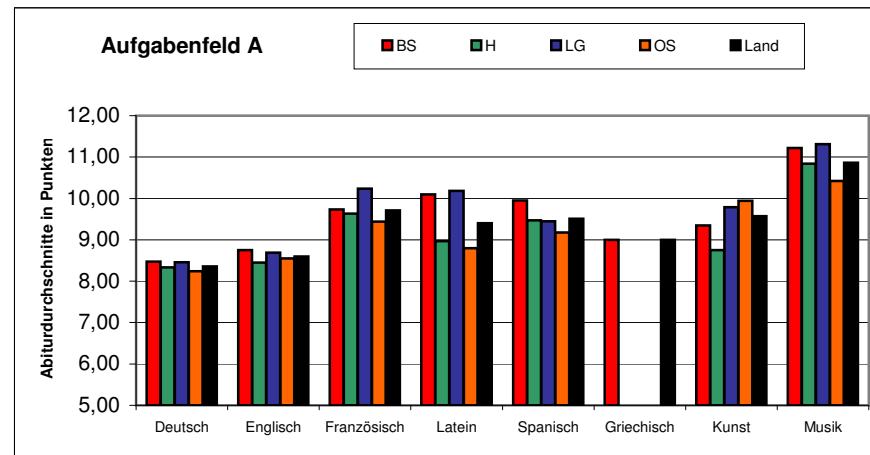

Auswertung Zentralabitur 2012 - Übersicht Fächer

P5 (gA)

Niedersachsen und Standorte der Landesschulbehörde

Fach	Aufg.-felder	Mündlicher Abiturdurchschnitt				
		BS	H	LG	OS	Land
Deutsch	A	8,47	8,33	8,46	8,24	8,36
Englisch	A	8,75	8,45	8,69	8,55	8,60
Französisch	A	9,73	9,63	10,24	9,44	9,71
Latein	A	10,10	8,97	10,18	8,80	9,40
Spanisch	A	9,95	9,47	9,45	9,18	9,51
Griechisch	A	9,00				9,00
Kunst	A	9,35	8,75	9,79	9,94	9,57
Musik	A	11,22	10,84	11,31	10,42	10,86
Darstellendes Spiel	A	12,42	11,60	3,00		11,82
Chinesisch	A	13,30				13,30
Italienisch	A	12,50	11,00		11,65	11,63
Japanisch	A	7,00				7,00
Niederländisch	A				9,06	9,06
Polnisch	A		13,33			13,33
Russisch	A	11,40	10,33	10,02	12,70	11,02
Geschichte	B	9,37	8,87	8,76	8,87	8,96
Erdkunde	B	8,94	8,91	8,67	8,91	8,86
Politik-Wirtschaft	B	9,11	9,01	8,59	8,75	8,87
ev.Religion	B	9,80	9,35	9,57	8,73	9,29
kath.Religion	B	8,89	9,57	9,42	9,06	9,16
Werte und Normen	B	9,85	8,67		7,90	8,79
Pädagogik	B	11,72	10,10		9,30	9,80
Philosophie	B	9,30	10,25	9,88	9,95	10,03
Rechtkunde	B		8,30		9,47	8,94
Wirtschaftslehre	B		9,99			9,99