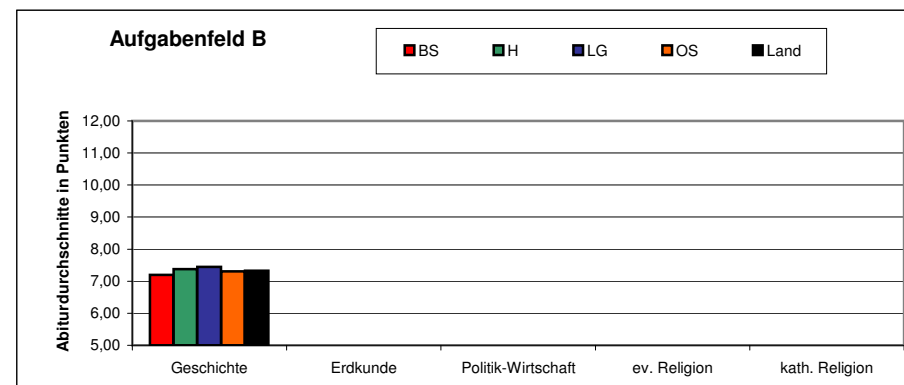

Auswertung Zentralabitur 2012 - Übersicht Fächer

P1/P2 (eA)

Niedersachsen und Standorte der Landeschulbehörde

Fach	Aufg.-felder	Schriftlicher Abiturdurchschnitt				
		BS	H	LG	OS	Land
Deutsch	A	7,77	7,85	7,66	7,75	7,76
Englisch	A	8,57	8,60	8,30	8,30	8,44
Französisch	A	10,20	9,74	9,57	9,68	9,80
Latein	A	9,83	9,27	9,54	9,85	9,66
Spanisch	A	9,82	9,95	8,97	10,70	9,75
Griechisch	A	5,50	12,25		12,40	11,58
Kunst	A	9,25	8,84	9,02	8,81	8,96
Musik	A	9,29	8,94	9,17	8,91	9,02
Geschichte	B	7,20	7,38	7,45	7,31	7,33
Erdkunde	B					
Politik-Wirtschaft	B					
ev. Religion	B					
kath. Religion	B					
Mathematik	C	7,34	7,54	7,32	7,75	7,52
Biologie	C	7,69	7,43	8,05	8,06	7,77
Chemie	C	8,57	8,34	8,67	8,79	8,58
Physik	C	8,03	8,40	8,21	8,32	8,26
Informatik	C	10,03	7,78	10,50	9,32	9,62
Sport		8,36	8,12	8,81	8,06	8,22
BW mit Rechnungswesen und Controlling		6,55	7,78	6,86	7,66	7,28
Ernährung		7,25	8,79	7,99	7,30	7,84
Pädagogik/Psychologie		8,81	8,68	8,99	8,75	8,81