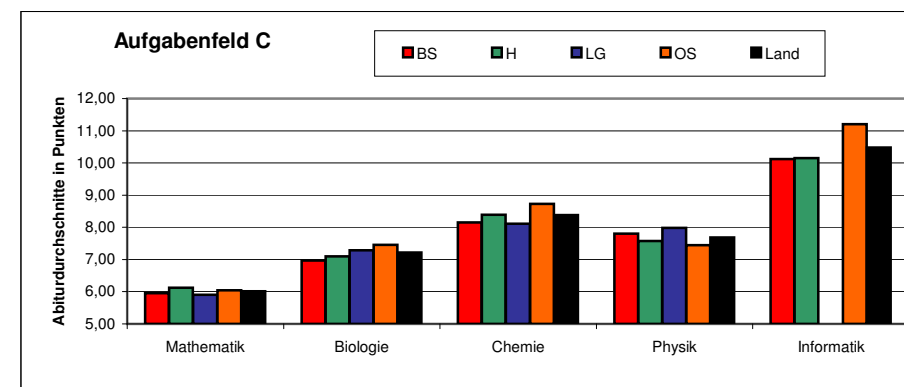

Auswertung Zentralabitur 2012 - Übersicht Fächer

P3 (eA)

Niedersachsen und Standorte der Landeschulbehörde

Fach	Aufg.-felder	Schriftlicher Abiturdurchschnitt				
		BS	H	LG	OS	Land
Deutsch	A	6,90	6,87	6,76	6,86	6,85
Englisch	A	7,64	7,48	6,89	7,37	7,34
Französisch	A	9,18	8,97	9,09	8,35	8,85
Latein	A	10,37	9,16	9,21	9,07	9,32
Spanisch	A	10,27	8,53	8,01	8,86	8,82
Griechisch	A	10,60	11,98		11,00	11,05
Kunst	A	9,94	8,77	9,74	8,69	9,18
Musik	A	8,98	8,96	9,92	9,37	9,26
Geschichte	B	7,15	7,34	7,53	7,67	7,41
Erdkunde	B	7,55	7,47	7,83	7,48	7,58
Politik-Wirtschaft	B	7,66	7,54	7,52	7,70	7,61
ev.Religion	B	8,28	7,83	9,20	7,60	8,18
kath.Religion	B		8,57		8,27	8,36
Mathematik	C	5,95	6,12	5,90	6,04	6,01
Biologie	C	6,97	7,10	7,29	7,46	7,22
Chemie	C	8,15	8,39	8,11	8,73	8,38
Physik	C	7,80	7,58	7,98	7,45	7,68
Informatik	C	10,12	10,15		11,20	10,48