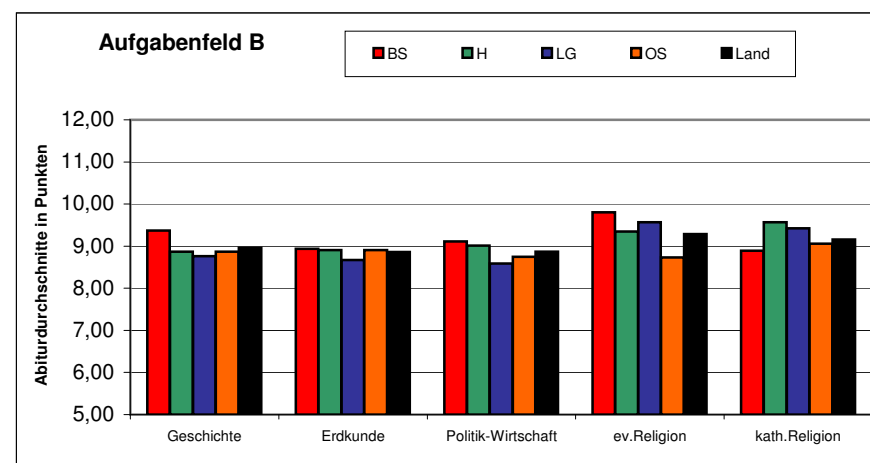

Auswertung Zentralabitur 2012 - Übersicht Fächer

P5 (gA)

Niedersachsen und Standorte der Landesschulbehörde

Fach	Aufg.-felder	Mündlicher Abiturdurchschnitt				
		BS	H	LG	OS	Land
Deutsch	A	8,47	8,33	8,46	8,24	8,36
Englisch	A	8,75	8,45	8,69	8,55	8,60
Französisch	A	9,73	9,63	10,24	9,44	9,71
Latein	A	10,10	8,97	10,18	8,80	9,40
Spanisch	A	9,95	9,47	9,45	9,18	9,51
Griechisch	A	9,00				9,00
Kunst	A	9,35	8,75	9,79	9,94	9,57
Musik	A	11,22	10,84	11,31	10,42	10,86
Darstellendes Spiel	A	12,42	11,60	3,00		11,82
Chinesisch	A	13,30				13,30
Italienisch	A	12,50	11,00		11,65	11,63
Japanisch	A	7,00				7,00
Niederländisch	A				9,06	9,06
Polnisch	A		13,33			13,33
Russisch	A	11,40	10,33	10,02	12,70	11,02
Geschichte	B	9,37	8,87	8,76	8,87	8,96
Erdkunde	B	8,94	8,91	8,67	8,91	8,86
Politik-Wirtschaft	B	9,11	9,01	8,59	8,75	8,87
ev.Religion	B	9,80	9,35	9,57	8,73	9,29
kath.Religion	B	8,89	9,57	9,42	9,06	9,16
Werte und Normen	B	9,85	8,67		7,90	8,79
Pädagogik	B	11,72	10,10		9,30	9,80
Philosophie	B	9,30	10,25	9,88	9,95	10,03
Rechtkunde	B		8,30		9,47	8,94
Wirtschaftslehre	B		9,99			9,99