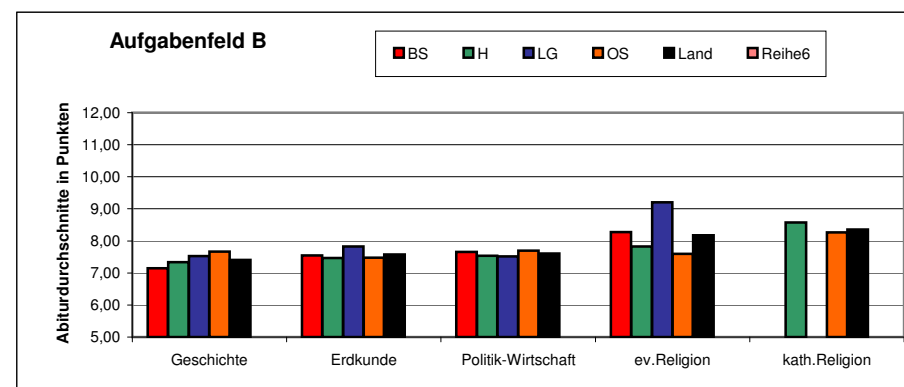

Auswertung Zentralabitur 2012 - Übersicht Fächer

P3 (eA)

Niedersachsen und Standorte der Landeschulbehörde

Fach	Aufg.-felder	Schriftlicher Abiturdurchschnitt				
		BS	H	LG	OS	Land
Deutsch	A	6,90	6,87	6,76	6,86	6,85
Englisch	A	7,64	7,48	6,89	7,37	7,34
Französisch	A	9,18	8,97	9,09	8,35	8,85
Latein	A	10,37	9,16	9,21	9,07	9,32
Spanisch	A	10,27	8,53	8,01	8,86	8,82
Griechisch	A	10,60	11,98		11,00	11,05
Kunst	A	9,94	8,77	9,74	8,69	9,18
Musik	A	8,98	8,96	9,92	9,37	9,26
Geschichte	B	7,15	7,34	7,53	7,67	7,41
Erdkunde	B	7,55	7,47	7,83	7,48	7,58
Politik-Wirtschaft	B	7,66	7,54	7,52	7,70	7,61
ev.Religion	B	8,28	7,83	9,20	7,60	8,18
kath.Religion	B		8,57		8,27	8,36
Mathematik	C	5,95	6,12	5,90	6,04	6,01
Biologie	C	6,97	7,10	7,29	7,46	7,22
Chemie	C	8,15	8,39	8,11	8,73	8,38
Physik	C	7,80	7,58	7,98	7,45	7,68
Informatik	C	10,12	10,15		11,20	10,48