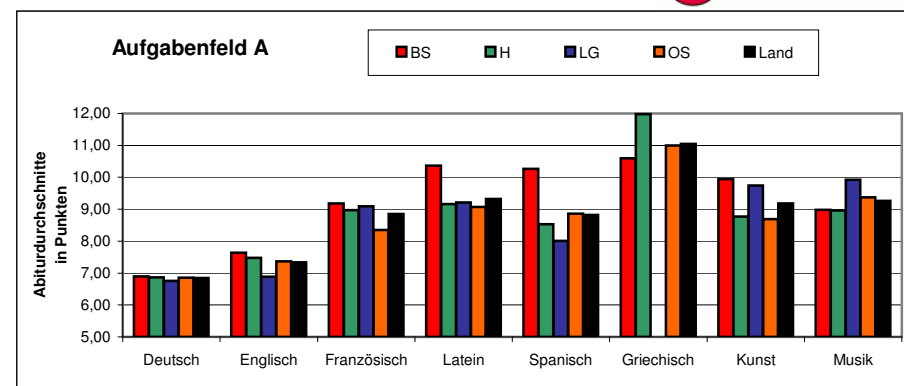

Auswertung Zentralabitur 2012 - Übersicht Fächer

P3 (eA)

Niedersachsen und Standorte der Landeschulbehörde

Fach	Aufg.-felder	Schriftlicher Abiturdurchschnitt				
		BS	H	LG	OS	Land
Deutsch	A	6,90	6,87	6,76	6,86	6,85
Englisch	A	7,64	7,48	6,89	7,37	7,34
Französisch	A	9,18	8,97	9,09	8,35	8,85
Latein	A	10,37	9,16	9,21	9,07	9,32
Spanisch	A	10,27	8,53	8,01	8,86	8,82
Griechisch	A	10,60	11,98		11,00	11,05
Kunst	A	9,94	8,77	9,74	8,69	9,18
Musik	A	8,98	8,96	9,92	9,37	9,26
Geschichte	B	7,15	7,34	7,53	7,67	7,41
Erdkunde	B	7,55	7,47	7,83	7,48	7,58
Politik-Wirtschaft	B	7,66	7,54	7,52	7,70	7,61
ev.Religion	B	8,28	7,83	9,20	7,60	8,18
kath.Religion	B		8,57		8,27	8,36
Mathematik	C	5,95	6,12	5,90	6,04	6,01
Biologie	C	6,97	7,10	7,29	7,46	7,22
Chemie	C	8,15	8,39	8,11	8,73	8,38
Physik	C	7,80	7,58	7,98	7,45	7,68
Informatik	C	10,12	10,15		11,20	10,48